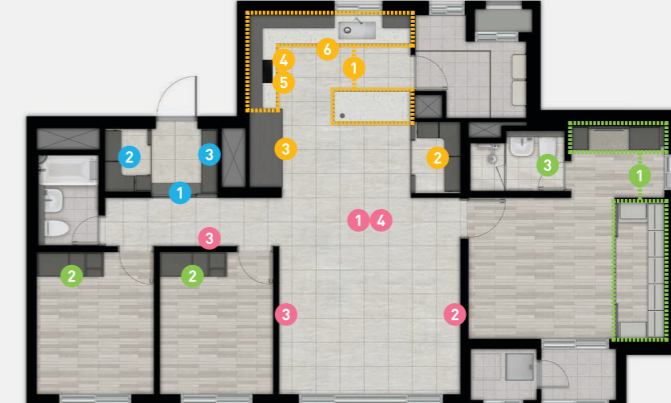

※ 상기 추가선택품목은 발코니 확장 시 계약 가능하며, 개별 품목별 선택 계약이 가능합니다.

■ 상기 세대의 평면, 면적, 색상 등은 실제 시공 시 다소 차이가 있을 수 있으며, 확장 여부에 따라 일부 마감재 및 시공의 차이가 있을 수 있습니다. ■ 상기 평면도는 소비자의 이해를 돕기 위한 것이므로 정확한 내용은 견본주택에 비치된 설계도서를 반드시 확인하시기 바랍니다. ■ 발코니 확장 시 세대별로 단열재의 위치, 벽체의 두께, 세대간 마감 등이 상이할 수 있으며, 확장 부위는 직접 외기에 면해 상대적으로 단열성능 및 결로에 취약할 수 있습니다. ■ 안방 발코니에 선풍통 및 드레인이 시공되어 소음이 발생할 수 있습니다. ■ 기본형, 발코니 확장형, 유상유선 선택여부에 따라 콘센트, 스위치, 등기구 위치 및 개수 등이 변경될 수 있습니다. ■ 견본주택 거실, 주방, 복도 바닥에 설치된 타일은 유상선택품목이며, 기본 시공 시 강마루로 시공됩니다. ■ 시스템에어컨 설치위치는 변경될 수 있습니다. ■ 발코니 확장시 드레스룸 도어 설치여부를 선택할 수 있고, 설치되는 드레스룸 도어는 가구도어로 설치되며, 드레스룸 유상유선 선택시 설치되는 도어와는 재질 및 형태 등이 상이합니다.

전용
84m²B
57세대

전용면적	84.99m ²	기타공용면적	3.85m ²
주거공용면적	26.89m ²	주차장면적	65.25m ²
공급면적	111.89m ²	계약면적	181.00m ²

기본형

발코니 확장형

선택형 벽체

발코니 확장형(추가선택품목)

- 현관**
 - 1 중문(3연동 슬라이딩)
 - 2 현관 팬트리(도어, 신발수납장, 시스템가구, 센서등, 벽지변경)
 - 3 현관고급특화(상부간접조명, 등박스, 신발제균기)
- 거실**
 - 1 바닥타일(거실 + 주방 + 복도)
 - 2 대형 아트월
 - 3 고급거실특화 [거실후면 : 시트알판, 간접조명, 픽처레일 / 복도 : 시트알판, 픽처레일]
 - 4 거실+주방 조명특화 [거실 : 직간접조명 2면(디밍 가능) / 주방 : 원형직부등, 우물천정, 천장 시트알판, 간접조명 2면]
- 주방**
 - 1 고급주방특화 [엔지니어드스톤(상판, 벽부), 사각싱크볼, 고급수전, 팝업콘센트, 상부장 하부 약세서리 조명, 아일랜드장(엔지니어드스톤 상판, 하부장)]
 - 2 주방팬트리(도어, 센서조명, 시스템선반, 벽지변경)
 - 3 냉장고장(통합형 / 수납형 중 택1)
 - 4 광파오븐
 - 5 인덕션
 - 6 식기세척기
- 침실**
 - 1 고급형 안방 드레스룸[입식화장대+수납장, 슬라이딩도어, 벽판넬, 고급형시스템가구(조명)]
 - 2 침실1,2 불박이장
 - 3 부부욕실 고급특화[대형고급타일(벽부), 고급타일(바닥), 욕실장하부 간접조명, 복합환풍기, 비데일체형 양변기]

※ 상기 추가선택품목은 발코니 확장 시 계약 가능하며, 개별 품목별 선택 계약이 가능합니다.

■ 상기 세대의 평면, 면적, 색상 등은 실제 시공 시 다소 차이가 있을 수 있으며, 확장 여부에 따라 일부 마감재 및 시공의 차이가 있을 수 있습니다. ■ 상기 평면도는 소비자의 이해를 돕기 위한 것이므로 정확한 내용은 견본주택에 비치된 설계도서를 반드시 확인하시기 바랍니다. ■ 발코니 확장 시 세대별로 단열재의 위치, 벽체의 두께, 세대간 마감 등이 상이할 수 있으며, 확장 부위는 직접 외기에 면해 상대적으로 단열성능 및 결로에 취약할 수 있습니다. ■ 안방 발코니에 선풍통 및 드레인이 시공되어 소음이 발생할 수 있습니다. ■ 기본형, 발코니 확장형, 유상유선 선택여부에 따라 콘센트, 스위치, 등기구 위치 및 개수 등이 변경될 수 있습니다. ■ 견본주택 거실, 주방, 복도 바닥에 설치된 타일은 유상선택품목이며, 기본 시공 시 강마루로 시공됩니다. ■ 시스템에어컨 설치위치는 변경될 수 있습니다. ■ 발코니 확장시 드레스룸 도어 설치여부를 선택할 수 있고, 설치되는 드레스룸 도어는 가구도어로 설치되며, 드레스룸 유상유선 선택시 설치되는 슬라이딩 도어와는 재질 및 형태 등이 상이합니다.