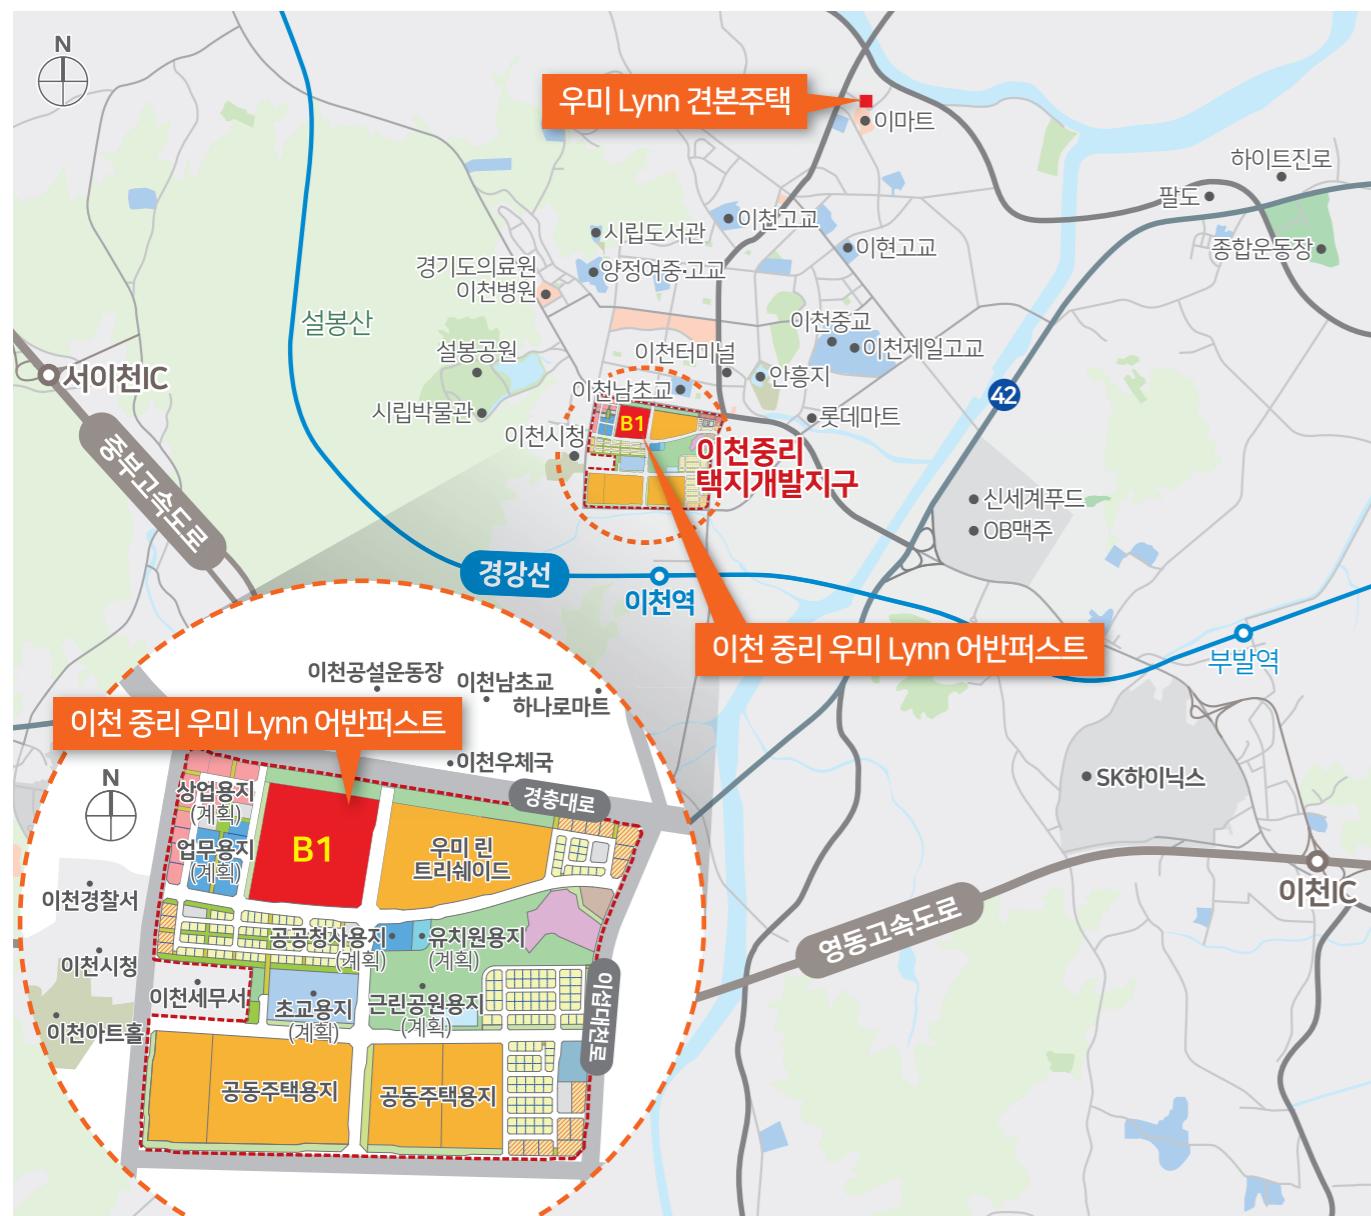

학교·공원·중심생활 앞!
확고한 **새중심**,
더 압도적 **우미 린!**

Lynn

공급안내

이천 중리 우미  Lynn 

새중심 인프라를 더 가깝게!
중리지구의 가치 또 한번 높아지다!

대단지 라이프를 더 위대하게!
우미 린 어반퍼스트에서 더 커지다!

84A	728세대
84B	57세대
총 785세대	

- 가까워 안심되는 우리아이 교육!**
택지지구 내 도보권 초교용지 및 유치원용지가 단지 가까이 계획된 안전한 교육환경
- 자부심이 더욱 커지는 압도적 주거생활!**
세대당 1.61대의 넉넉한 지하 주차장 설계와 피트니스 클럽, 실내골프연습장, 카페 Lynn 등 고품격 커뮤니티