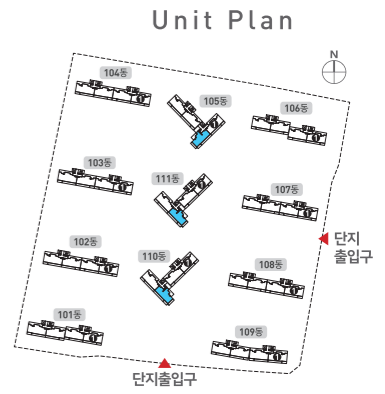

전용
84m²A
728세대

전용면적	84.98m²	기타공용면적	3.85m²
주거공용면적	26.44m²	주차장면적	65.24m²
공급면적	111.42m²	계약면적	180.52m²

기본형

발코니 확장형

선택형 벽체

발코니 확장형(추가선택품목)

- **현관**
  - 1 중문(3연동 슬라이딩)
  - 2 현관 팬트리(도어, 신발수납장, 시스템가구, 센서등, 벽지변경)
  - 3 현관고급특화(상부간접조명, 등박스, 신발제균기)
- **거실**
  - 1 바닥타일(거실 + 주방 + 복도)
  - 2 대형 아트월
  - 3 고급거실특화 [거실후면 : 시트알판, 간접조명, 픽처레일 / 복도 : 시트알판, 픽처레일]
  - 4 거실+주방 조명특화 [거실 : 직간접조명 2면(디밍 가능) / 주방 : 원형직부등, 우물천정, 천장 시트알판, 간접조명 2면]
- **주방**
  - 1 고급주방특화 [엔지니어드스톤(상판, 벽부), 사각싱크볼, 고급수전, 팝업콘센트, 상부장 하부 약세서리 조명, 아일랜드장(엔지니어드스톤 상판, 하부장)]
  - 2 주방팬트리(슬라이딩도어, 센서조명, 시스템선반, 벽지변경)
  - 3 냉장고장(통합형 / 수납형 중 택1)
  - 4 주방장식장
  - 5 광파오븐
  - 6 인덕션
  - 7 식기세척기
- **침실**
  - 1 고급형 안방 드레스룸[입식화장대, 도어, 벽판넬, 고급형시스템가구(조명)]
  - 2 침실1,2 불박이장
  - 3 부부욕실 고급특화[대형고급타일(벽부), 고급타일(바닥), 욕실장하부 간접조명, 복합환풍기, 비데일체형 양변기]

※ 상기 추가선택품목은 발코니 확장 시 계약 가능하며, 개별 품목별 선택 계약이 가능합니다.

■ 상기 세대의 평면, 면적, 색상 등은 실제 시공 시 다소 차이가 있을 수 있으며, 확장 여부에 따라 일부 마감재 및 시공의 차이가 있을 수 있습니다. ■ 상기 평면도는 소비자의 이해를 돕기 위한 것이므로 정확한 내용은 견본주택에 비치된 설계도서를 반드시 확인하시기 바랍니다. ■ 발코니 확장 시 세대별로 단열재의 위치, 벽체의 두께, 세대간 마감 등이 상이할 수 있으며, 확장 부위는 직접 외기에 면해 상대적으로 단열성능 및 결로에 취약할 수 있습니다. ■ 안방 발코니에 선풍통 및 드레인이 시공되어 소음이 발생할 수 있습니다. ■ 기본형, 발코니 확장형, 유상유선 선택여부에 따라 콘센트, 스위치, 등기구 위치 및 개수 등이 변경될 수 있습니다. ■ 견본주택 거실, 주방, 복도 바닥에 설치된 타일은 유상선택품목이며, 기본 시공 시 강마루로 시공됩니다. ■ 시스템에어컨 설치위치는 변경될 수 있습니다. ■ 발코니 확장시 드레스룸 도어 설치여부를 선택할 수 있고, 설치되는 드레스룸 도어는 가구도어로 설치되며, 드레스룸 유상유선 선택시 설치되는 도어와는 재질 및 형태 등이 상이합니다.

전용
84m²B
57세대

전용면적	84.99m²	기타공용면적	3.85m²
주거공용면적	26.89m²	주차장면적	65.25m²
공급면적	111.89m²	계약면적	181.00m²

기본형

발코니 확장형

선택형 벽체

발코니 확장형(추가선택품목)